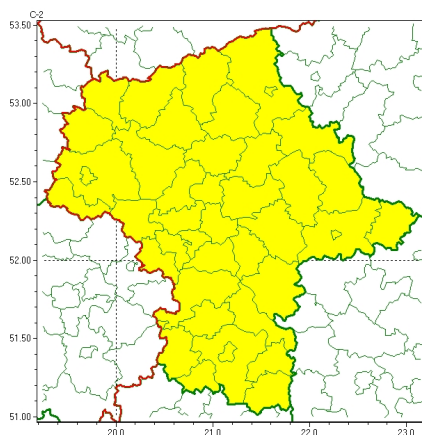

Zasięg ostrzeżeń w województwie

Przymrozki
2026-03-21 12:05

WOJEWÓDZTWO MAZOWIECKIE
OSTRZEŻENIA METEOROLOGICZNE ZBIORCZO NR 74
WYKAZ OBOWIĄZUJĄCYCH OSTRZEŻEŃ
o godz. 12:05 dnia 21.03.2026

Zjawisko/Stoień zagrożenia	Przymrozki/1
Obszar (w nawiasie numer ostrzeżenia dla powiatu)	powiaty: białobrzeski(30), ciechanowski(25), garwoliński(30), gostyński(24), grodziski(26), grójecki(28), kozienicki(30), legionowski(27), lipski(30), łosicki(26), makowski(27), miński(30), mławski(26), nowodworski(27), ostrołęcki(27), Ostrołęka(26), ostrowski(29), otwocki(29), piaseczyński(27), Płock(25), płocki(25), płoński(26), pruszkowski(26), przasnyski(27), przysuski(31), pułtowski(28), Radom(31), radomski(31), Siedlce(26), siedlecki(26), sierpecki(26), sochaczewski(26), sokołowski(28), szydłowiecki(30), Warszawa(27), warszawski zachodni(27), węgrowski(28), wołomiński(30), wyszkowski(28), zwoleniński(31), żuromiński(26), żyrardowski(27)
Ważność	od godz. 21:00 dnia 21.03.2026 do godz. 07:00 dnia 22.03.2026
Prawdopodobieństwo	80%
Przebieg	Prognozowany jest spadek temperatury powietrza do -4°C , przy gruncie do -7°C .
SMS	IMGW-PIB OSTRZEGA: PRZYMROZKI/1 mazowieckie (wszystkie powiaty) od 21:00/21.03 do 07:00/22.03.2026 temp. min -4 st., przy gruncie -7 st. Dotyczy powiatów: wszystkie powiaty.
RSO	Woj. mazowieckie (wszystkie powiaty), IMGW-PIB wydał ostrzeżenie pierwszego stopnia o przymrozkach
Uwagi	Brak.