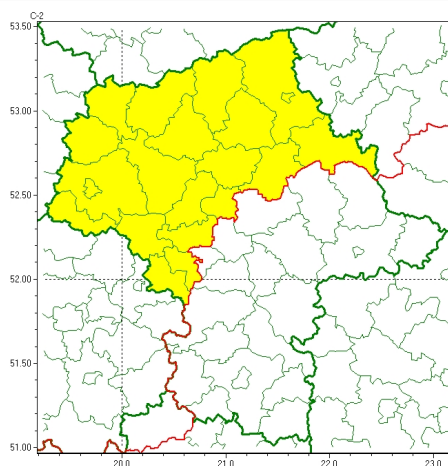

Zasięg ostrzeżeń w województwie

Przymrozki
2026-04-02 11:39

WOJEWÓDZTWO MAZOWIECKIE OSTRZEŻENIA METEOROLOGICZNE ZBIORCZO NR 85 WYKAZ OBOWIĄZUJĄCYCH OSTRZEŻEŃ o godz. 11:39 dnia 02.04.2026

Zjawisko/Stopień zagrożenia	Przymrozki/1
Obszar (w nawiasie numer ostrzeżenia dla powiatu)	powiaty: ciechanowski(31), gostyniński(31), grodziski(28), legionowski(31), makowski(33), mławski(35), nowodworski(30), ostrołęcki(34), Ostrołęka(33), ostrowski(33), Płock(32), płocki(32), płoński(31), przasnyski(33), pułtowski(32), sierpecki(35), sochaczewski(29), warszawski zachodni(30), wyszkowski(32), żuromiński(35), żyrardowski(29)
Ważność	od godz. 22:00 dnia 02.04.2026 do godz. 08:30 dnia 03.04.2026
Prawdopodobieństwo	80%
Przebieg	Prognozowany jest spadek temperatury powietrza do -1°C , punktowo około -3°C , przy gruncie do -6°C .
SMS	IMGW-PIB OSTRZEGA: PRZYMROZKI/1 mazowieckie (21 powiatów) od 22:00/02.04 do 08:30/03.04.2026 temp. min -3 st., przy gruncie -6 st. Dotyczy powiatów: ciechanowski, gostyniński, grodziski, legionowski, makowski, mławski, nowodworski, ostrołęcki, Ostrołęka, ostrowski, Płock, płocki, płoński, przasnyski, pułtowski, sierpecki, sochaczewski, warszawski zachodni, wyszkowski, żuromiński i żyrardowski.
RSO	Woj. mazowieckie (21 powiatów), IMGW-PIB wydał ostrzeżenie pierwszego stopnia o przymrozkach
Uwagi	Brak.