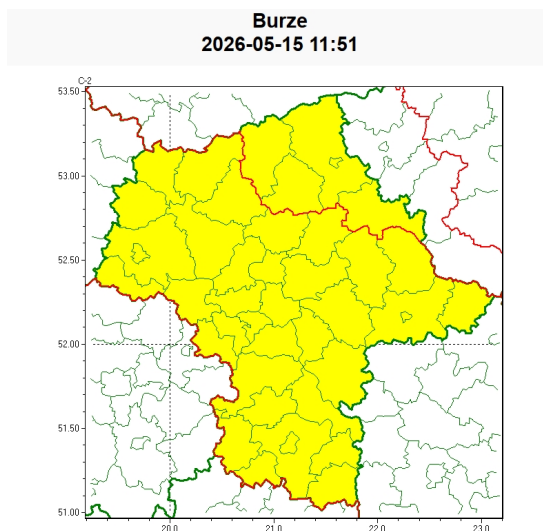

### Zasięg ostrzeżeń w województwie

**WOJEWÓDZTWO MAZOWIECKIE**  
**OSTRZEŻENIA METEOROLOGICZNE ZBIORCZO NR 119**  
**WYKAZ OBOWIĄZUJĄCYCH OSTRZEŻEŃ**  
**o godz. 11:51 dnia 15.05.2026**

Zjawisko/Stopień zagrożenia	Burze/1
Obszar (w nawiasie numer ostrzeżenia dla powiatu)	powiaty: makowski(53), ostrołęcki(55), Ostrołęka(53), ostrowski(53), przasnyski(54)
Ważność	od godz. 16:00 dnia 15.05.2026 do godz. 22:00 dnia 15.05.2026
Prawdopodobieństwo	70%
Przebieg	Prognozowane są burze, którym miejscami będą towarzyszyć silne opady deszczu od 20 mm do 35 mm oraz porywy wiatru do 75 km/h, punktowo do 85 km/h. Lokalnie grad.
SMS	IMGW-PIB OSTRZEGA: BURZE/1 mazowieckie (5 powiatów) od 16:00/15.05 do 22:00/15.05.2026 deszcz 35 mm, porywy 85 km/h, grad. Dotyczy powiatów: makowski, ostrołęcki, Ostrołęka, ostrowski i przasnyski.
RSO	Woj. mazowieckie (5 powiatów), IMGW-PIB wydał ostrzeżenie pierwszego stopnia o burzach
Uwagi	Brak.
Zjawisko/Stopień zagrożenia	Burze/1
Obszar (w nawiasie numer ostrzeżenia dla powiatu)	powiaty: białobrzegi(51), ciechanowski(52), garwoliński(51), gostyniński(51), grodziski(47), grójecki(49), kozienicki(52), legionowski(49), lipski(51), łosiecki(48), miński(50), mławski(57), nowodworski(50), otwocki(49), piaseczyński(48), Płock(53), płocki(53), płoński(52), pruszkowski(47), przysuski(50), pułtuski(51), Radom(53), radomski(53), Siedlce(46), siedlecki(47), sierpecki(56), sochaczewski(49), sokołowski(49), sztybołowski(51), Warszawa(47), warszawski zachodni(49), węgrowski(48), wołomiński(50), wyszkowski(51), zwoleniński(52), żuromiński(57), żyrardowski(48)