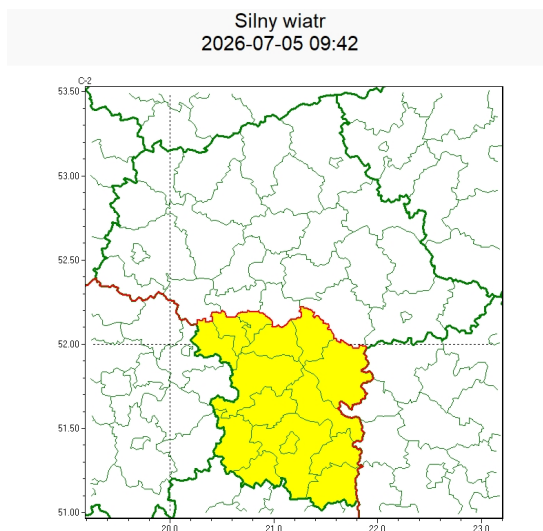

Zasięg ostrzeżeń w województwie

WOJEWÓDZTWO MAZOWIECKIE
OSTRZEŻENIA METEOROLOGICZNE ZBIORCZO NR 176
WYKAZ OBOWIĄZUJĄCYCH OSTRZEŻEŃ
o godz. 09:42 dnia 05.07.2026

Zjawisko/Stopień zagrożenia	Silny wiatr/1
Obszar (w nawiasie numer ostrzeżenia dla powiatu)	powiaty: białobrzeski(72), garwoliński(70), grodziski(64), grójecki(70), kozienicki(73), lipski(70), otwocki(68), piaseczyński(67), pruszkowski(64), przysuski(68), Radom(73), radomski(73), szydłowiecki(69), zwoleński(71), żyrardowski(67)
Ważność	od godz. 15:00 dnia 05.07.2026 do godz. 19:00 dnia 05.07.2026
Prawdopodobieństwo	30%
Przebieg	Prognozuje się wystąpienie silnego wiatru o średniej prędkości do 40 km/h, w porywach do 75 km/h, z zachodu i północnego-zachodu. Lokalnie wystąpią burze w trakcie których możliwy jest drobny grad.
SMS	IMGW-PIB OSTRZEGA: WIATR/1 mazowieckie (15 powiatów) od 15:00/05.07 do 19:00/05.07.2026 prędkość do 40 km/h, porywy do 75 km/h, W i NW. Dotyczy powiatów: białobrzeski, garwoliński, grodziski, grójecki, kozienicki, lipski, otwocki, piaseczyński, pruszkowski, przysuski, Radom, radomski, szydłowiecki, zwoleński i żyrardowski.
RSO	Woj. mazowieckie (15 powiatów), IMGW-PIB wydał ostrzeżenie pierwszego stopnia o silnym wietrze
Uwagi	Brak.